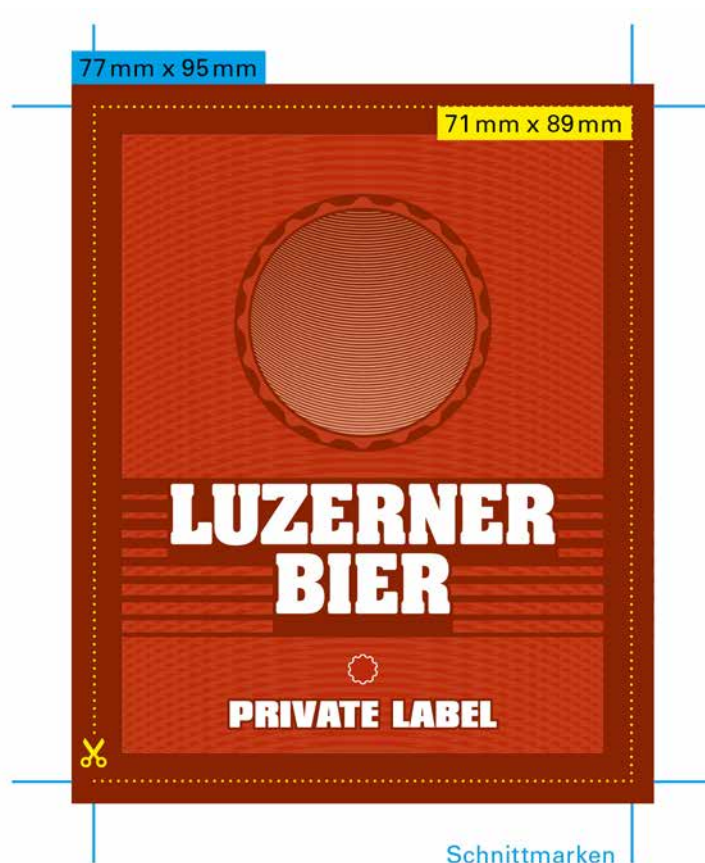

## Eigene Etiketten

Wir bieten drei verschiedene Varianten von individuellen Etiketten an:

1. Bauch- und Rückenetiketten werden individuell gestaltet (keine Halsetikette)
2. Die Bauchetikette wird individuell gestaltet, für den Rücken wird die Original-Etikette der Brauerei verwendet (keine Halsetikette)
3. Die Original-Bauchetikette wird leicht modifiziert, für den Rücken und den Hals werden die Original-Etiketten der Brauerei verwendet

# LUZERNER BIER

Beispiel Bauchetikette

**Format der PDF-Datei mit 3mm Beschnittzugabe pro Seite:** 77mm x 95mm

**Endformat der Etikette nach Beschnitt:** 71mm x 89mm

**Farbprofil:** CMYK (nicht RGB, keine Sonderfarben)